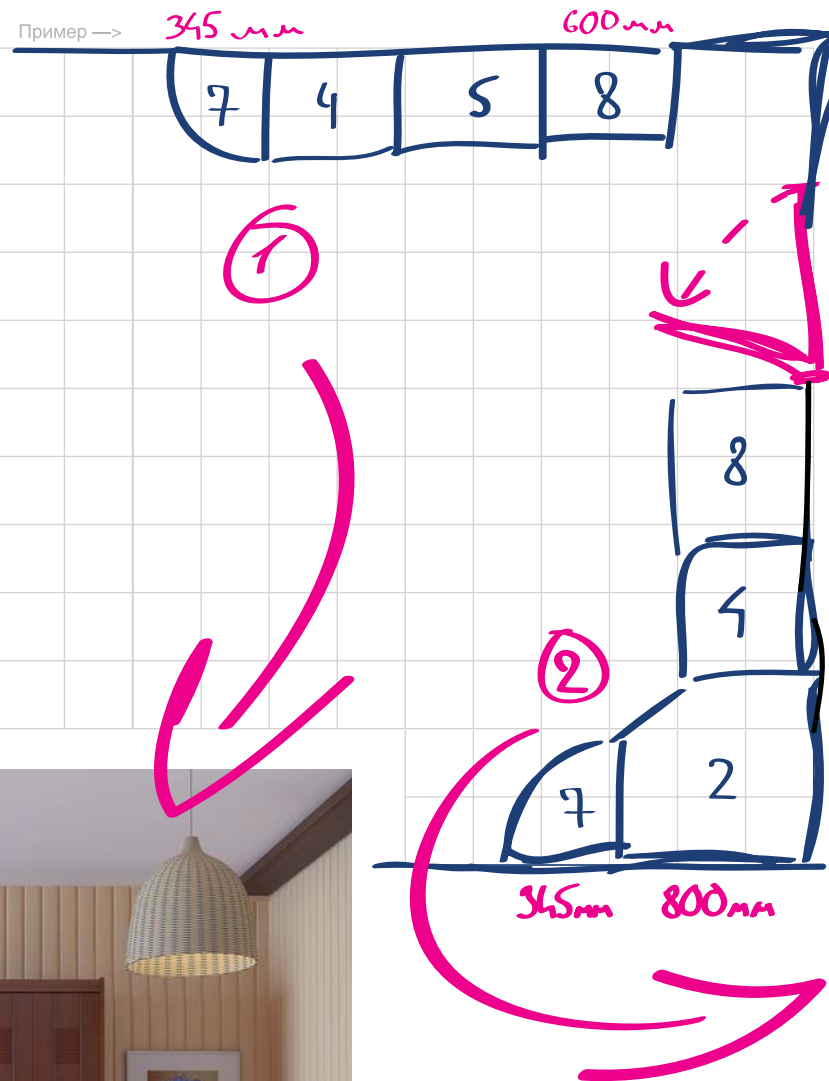

Нарисуйте свой дизайн-проект:

Пример —>

300 мм

В Программе 3D-расстановки мебели еще больше возможностей! Вы сможете: самостоятельно смоделировать ваше помещение, собрав из модульных элементов прихожих «Шейла» и «Силуэт» практичную композицию, наглядно оценить полет фантазии.

Ваша новая прихожая!

Модульные прихожие  
«Шейла» и «Силуэт»

**СТОПЛИТ**  
мебельная фабрика

**LEROY MERLIN**  
Дом для Дома!

2 вида корпуса  
в цвете вишня

3 фасада на выбор

		глубина 350 мм «Шейла»		глубина 430 мм «Силуэт»	
		ширина x глубина			
1	Антресоль угловая	717 x 717 мм	798 x 798 мм		
2	Шкаф угловой	717 x 717 мм ширина бока 345 мм	798 x 798 мм ширина бока 425 мм		
3	Антресоль	600 x 350 мм	600 x 430 мм		
4	Тумба с зеркалом	600 x 350 мм	600 x 430 мм		
5	Тумба с вешалкой	600 x 350 мм	600 x 430 мм		
6	Антресоль угловая	345 x 345 мм	345x 425 мм		
7	Вешалка торцевая	345 x 345 мм	425 x 345 мм		
8	Шкаф для одежды	600 x 350 мм	600 x 430 мм		

2218 мм — высота элементов 2, 4, 5, 7, 8  
300 мм — высота антреселей 1, 3 и 6

Вишня, МДФ

Клен, МДФ

Береза/Вишня, Софт

Дополнительные опции шкафа для одежды:

вешало

выдвижные ящики

полки