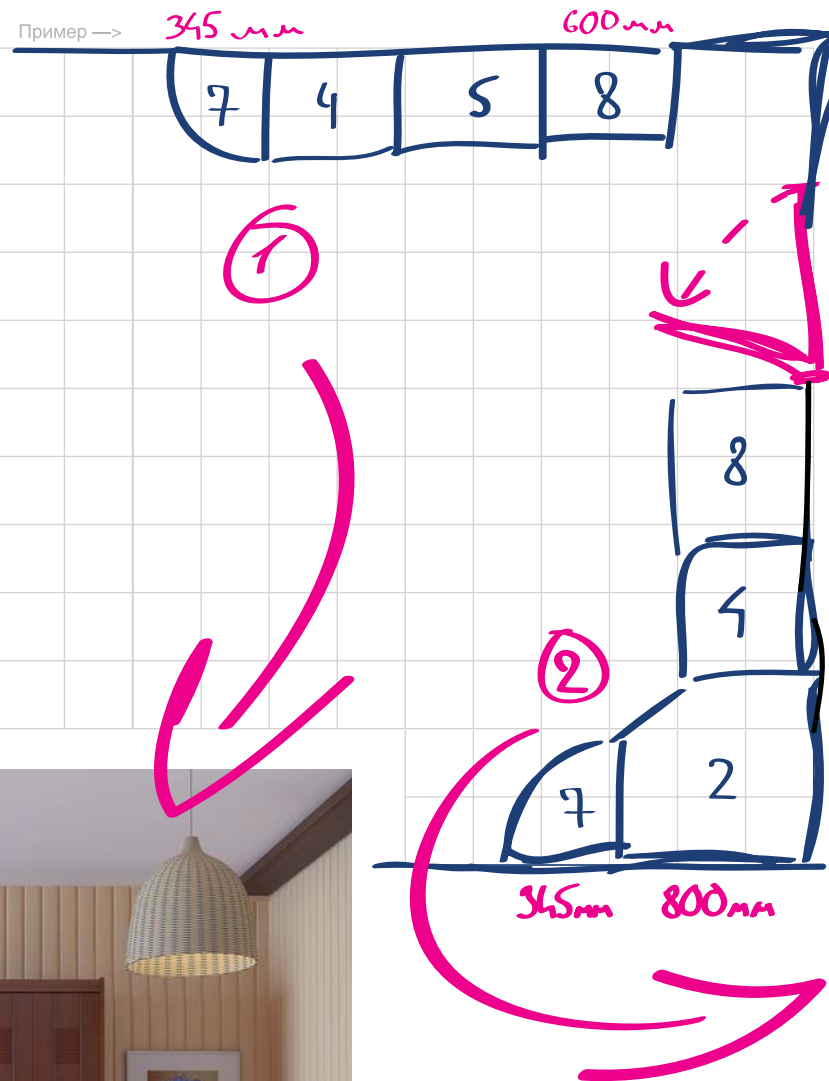

Нарисуйте свой дизайн-проект:

Пример —>

Ваша новая прихожая!

Модульные прихожие «Шейла» и «Силуэт»

В Программе 3D-расстановки мебели еще больше возможностей! Вы сможете: самостоятельно смоделировать ваше помещение, собрав из модульных элементов прихожих «Шейла» и «Силуэт» практичную композицию, наглядно оценить полет фантазии.

СТОППЛИТ
мебельная фабрика

LEROY MERLIN
Дом для Дома!

2 вида корпуса
в цвете вишня

3 фасада на выбор

глубина 350 мм «Шейла»
глубина 430 мм «Силуэт»

		ширина x глубина	
1	Антресоль угловая	717 x 717 мм	798 x 798 мм
2	Шкаф угловой	717 x 717 мм ширина бока 345 мм	798 x 798 мм ширина бока 425 мм
3	Антресоль	600 x 350 мм	600 x 430 мм
4	Тумба с зеркалом	600 x 350 мм	600 x 430 мм
5	Тумба с вешалкой	600 x 350 мм	600 x 430 мм
6	Антресоль угловая	345 x 345 мм	345 x 425 мм
7	Вешалка торцевая	345 x 345 мм	425 x 345 мм
8	Шкаф для одежды	600 x 350 мм	600 x 430 мм

2218 мм — высота элементов 2, 4, 5, 7, 8
300 мм — высота антресолей 1, 3 и 6

Вишня, МДФ

Клен, МДФ

Береза/Вишня, Софт

Дополнительные опции шкафа для одежды:

вешало

выдвижные ящики

полки