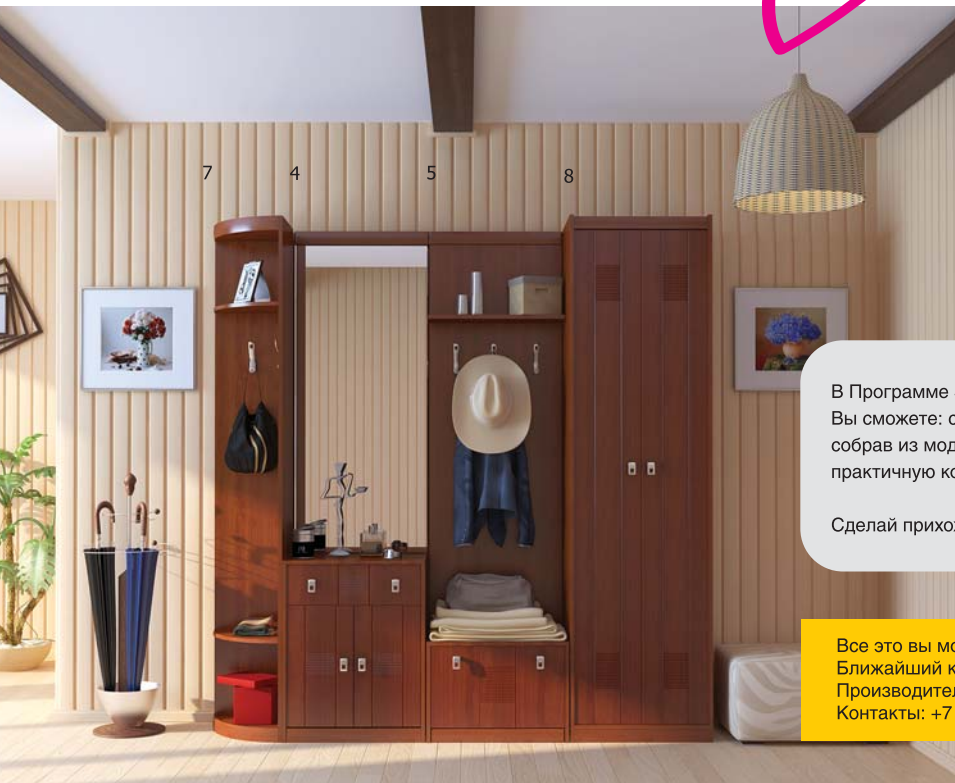

Нарисуйте свой дизайн-проект:

Пример —>

300 мм

В Программе 3D-расстановки мебели еще больше возможностей! Вы сможете: самостоятельно смоделировать ваше помещение, собрав из модульных элементов прихожих «Шейла» и «Силуэт» практичную композицию, наглядно оценить полет фантазии.

Ваша новая прихожая!

Модульные прихожие  
«Шейла» и «Силуэт»

**СТОПЛИТ**  
мебельная фабрика

**LEROY MERLIN**  
Дом для Дома!

2 вида корпуса  
в цвете вишня

3 фасада на выбор

		глубина 350 мм «Шейла»		глубина 430 мм «Силуэт»	
		ширина x глубина			
1	Антресоль угловая	717 x 717 мм	798 x 798 мм		
2	Шкаф угловой	717 x 717 мм ширина бока 345 мм	798 x 798 мм ширина бока 425 мм		
3	Антресоль	600 x 350 мм	600 x 430 мм		
4	Тумба с зеркалом	600 x 350 мм	600 x 430 мм		
5	Тумба с вешалкой	600 x 350 мм	600 x 430 мм		
6	Антресоль угловая	345 x 345 мм	345x 425 мм		
7	Вешалка торцевая	345 x 345 мм	425 x 345 мм		
8	Шкаф для одежды	600 x 350 мм	600 x 430 мм		