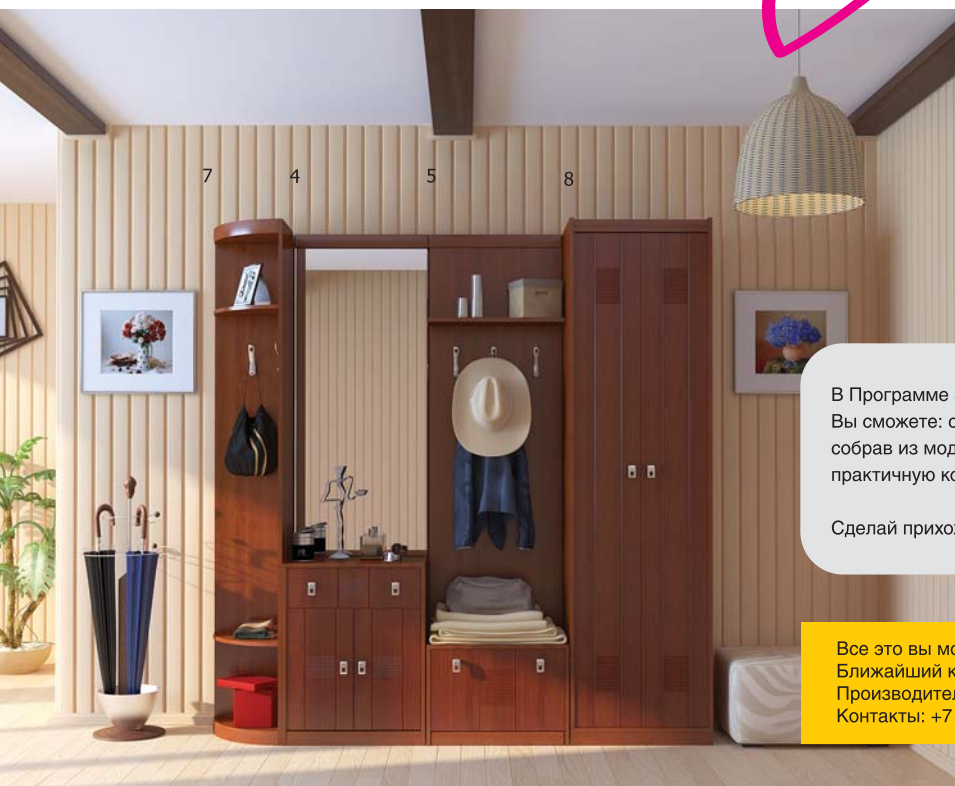

Нарисуйте свой дизайн-проект:

Пример —>

Ваша новая прихожая!

Модульные прихожие «Шейла» и «Силуэт»

В Программе 3D-расстановки мебели еще больше возможностей! Вы сможете: самостоятельно смоделировать ваше помещение, собрав из модульных элементов прихожих «Шейла» и «Силуэт» практичную композицию, наглядно оценить полет фантазии.

СТОППЛИТ
мебельная фабрика

LEROY MERLIN
Дом для Дома!

2 вида корпуса
в цвете вишня

3 фасада на выбор

глубина 350 мм «Шейла»
глубина 430 мм «Силуэт»

		ширина x глубина	
1	Антресоль угловая	717 x 717 мм	798 x 798 мм
2	Шкаф угловой	717 x 717 мм ширина бока 345 мм	798 x 798 мм ширина бока 425 мм
3	Антресоль	600 x 350 мм	600 x 430 мм
4	Тумба с зеркалом	600 x 350 мм	600 x 430 мм
5	Тумба с вешалкой	600 x 350 мм	600 x 430 мм
6	Антресоль угловая	345 x 345 мм	345 x 425 мм
7	Вешалка торцевая	345 x 345 мм	425 x 345 мм
8	Шкаф для одежды	600 x 350 мм	600 x 430 мм